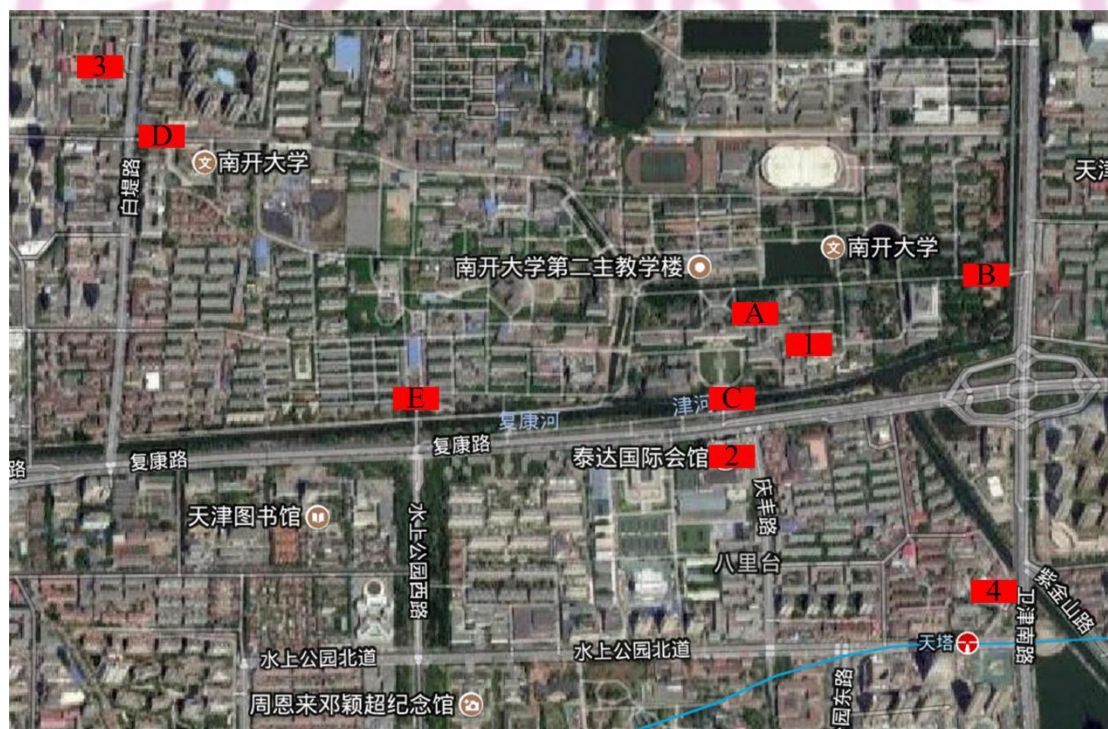

- 1, 天津站、天津南站：地铁三号线天塔站下车步行 1.4 公里到达天津南开大学物理科学学院第三教学楼。
- 2, 天津西站：地铁一号线营口道转地铁三号线天塔站下车步行 1.4 公里，或地铁六号线红旗南路转地铁三号线天塔站下车步行 1.4 公里到达。
- 3, 天津机场：地铁二号线天津站转地铁三号线天塔站下车步行 1.4 公里到达。

附件三 地图：

A, 南开大学第三教学楼（会议地点）。1 南开大学接待服务中心， 2 天津泰达国际会馆， 3 天津汇高花园酒店， 4 汉庭连锁酒店(天津天塔店)。B 东门， C 南门， D 西门， E 西南门。